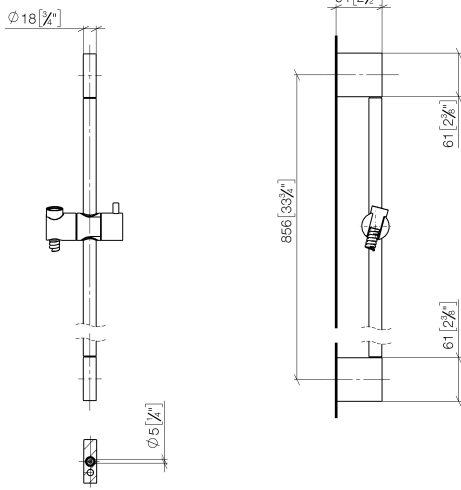

ST 050 203 9979

mm [inches]

Certificats

WRAS_2009048. ACS_20 ACC LY 738. IAPMO_4976 (1).