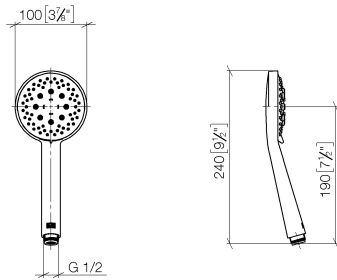

Avec sécurité anti-retour.

S'adapte aux gammes suivantes : IMO, LULU, MADISON, MEM, TARA, CL.1, LISSÉ, VAIA, META, CYO

	Chrome	28 018 979-00
	Chrome	28 018 979-00 0010
	Platine brossé	28 018 979-06
	Platine brossé	28 018 979-06 0010
	Platine	28 018 979-08
	Platine	28 018 979-08 0010
	Dark Brass matt	28 018 979-16 0010
	Dark Bronze matt	28 018 979-17 0010
	Dark Chrome	28 018 979-19
	Dark Chrome	28 018 979-19 0010
	Or clair	28 018 979-26 0010
	Or clair	28 018 979-26
	Or clair brossé	28 018 979-27 0010
	Or clair brossé	28 018 979-27
	Laiton brossé (Or 23cts)	28 018 979-28
	Laiton brossé (Or 23cts)	28 018 979-28 0010
	Noir mat	28 018 979-33
	Noir mat	28 018 979-33 0010
	Bronze brossé	28 018 979-42 0010
	Bronze brossé	28 018 979-42
	Champagne brossé (Or 22cts)	28 018 979-46
	Champagne brossé (Or 22cts)	28 018 979-46 0010
	Champagne (Or 22cts)	28 018 979-47
	Champagne (Or 22cts)	28 018 979-47 0010
	Chrome brossé	28 018 979-93
	Chrome brossé	28 018 979-93 0010
	Dark Platinum brossé	28 018 979-99
	Dark Platinum brossé	28 018 979-99 0010

Garniture de douche - Chrome

IMO

ST 050 203 9979

Garniture de douche - Chrome

IMO

ST 050 203 9979

ST 050 203 9979

mm [inches]